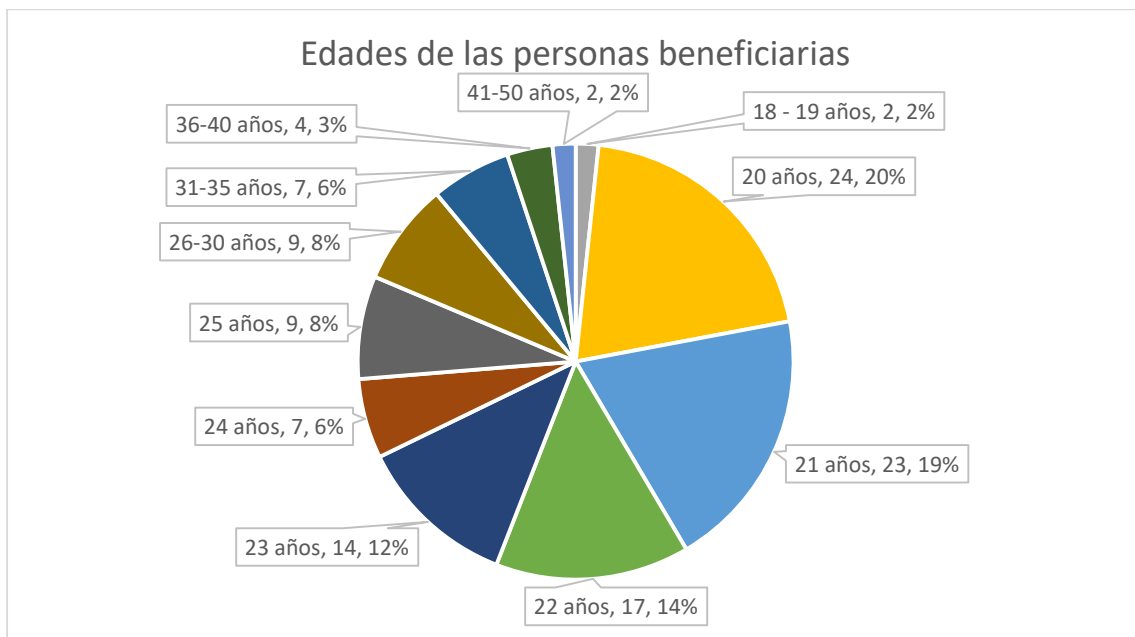

Programa de Becas 1er Trimestre 2026

El CIDE otorga becas a las y los estudiantes que cursan alguno de los programas académicos de licenciatura y posgrado que se imparten en el centro y que cumplen con los requisitos establecidos en las convocatorias correspondientes, con el otorgamiento de estos apoyos las y los estudiantes podrán cumplir con la dedicación exclusiva que exige el programa y se apoyará el cumplimiento del Objetivo 2 del Programa Estratégico de Mediano Plazo: Docencia y formación de recursos humanos

El 66% de la población beneficiaria tiene entre 20 y 23 años