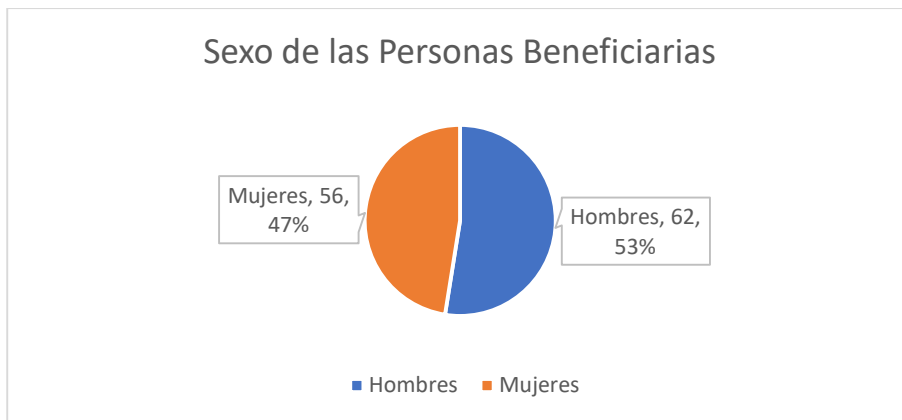

Programa de Becas 1er Trimestre 2026

El CIDE otorga becas a las y los estudiantes que cursan alguno de los programas académicos de licenciatura y posgrado que se imparten en el centro y que cumplen con los requisitos establecidos en las convocatorias correspondientes, con el otorgamiento de estos apoyos las y los estudiantes podrán cumplir con la dedicación exclusiva que exige el programa y se apoyará el cumplimiento del Objetivo 2 del Programa Estratégico de Mediano Plazo: Docencia y formación de recursos humanos

El 66% de la población beneficiaria tiene entre 20 y 23 años