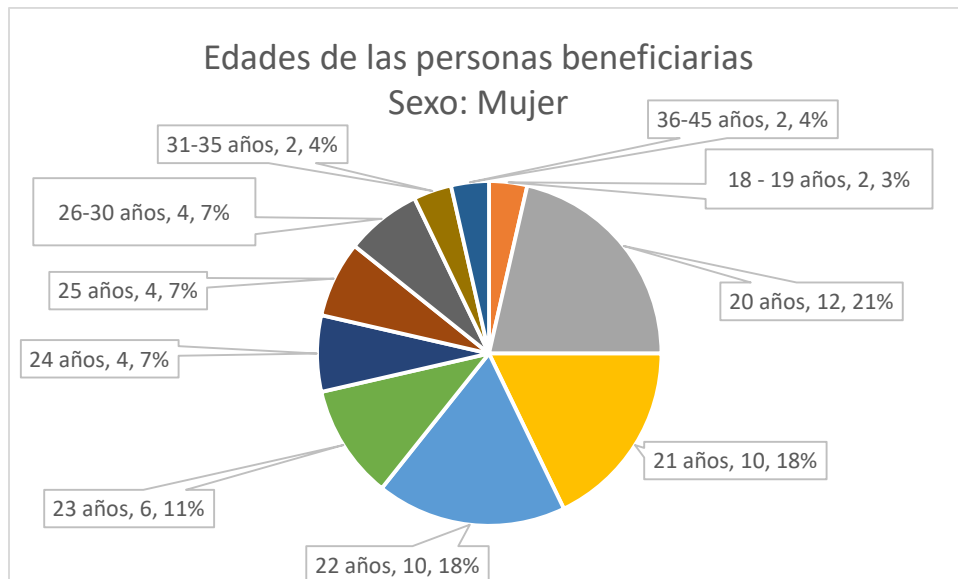

Programa de Becas 1er Trimestre 2026

El CIDE otorga becas a las y los estudiantes que cursan alguno de los programas académicos de licenciatura y posgrado que se imparten en el centro y que cumplen con los requisitos establecidos en las convocatorias correspondientes, con el otorgamiento de estos apoyos las y los estudiantes podrán cumplir con la dedicación exclusiva que exige el programa y se apoyará el cumplimiento del Objetivo 2 del Programa Estratégico de Mediano Plazo: Docencia y formación de recursos humanos

El 66% de la población beneficiaria tiene entre 20 y 23 años