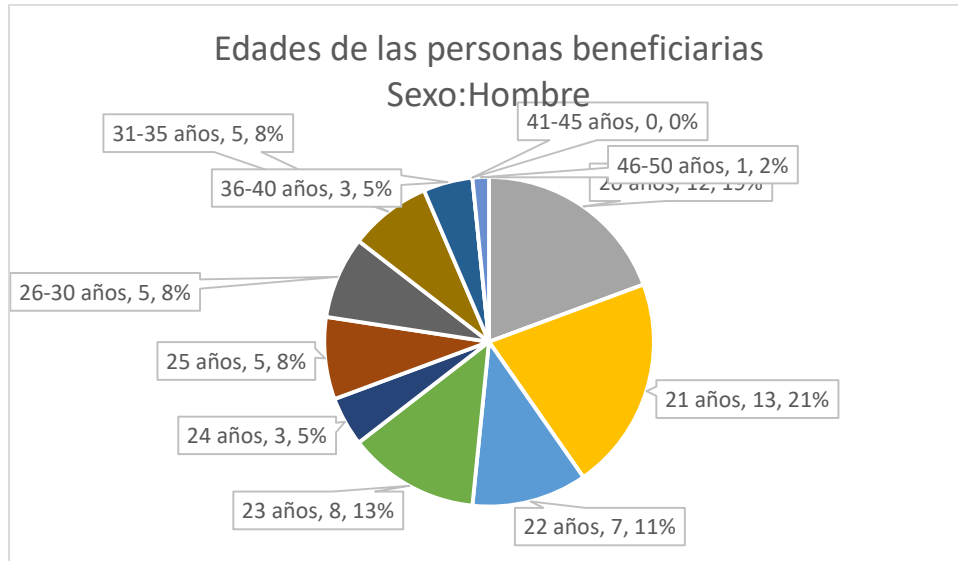

Programa de Becas 1er Trimestre 2026

El CIDE otorga becas a las y los estudiantes que cursan alguno de los programas académicos de licenciatura y posgrado que se imparten en el centro y que cumplen con los requisitos establecidos en las convocatorias correspondientes, con el otorgamiento de estos apoyos las y los estudiantes podrán cumplir con la dedicación exclusiva que exige el programa y se apoyará el cumplimiento del Objetivo 2 del Programa Estratégico de Mediano Plazo: Docencia y formación de recursos humanos

El 66% de la población beneficiaria tiene entre 20 y 23 años