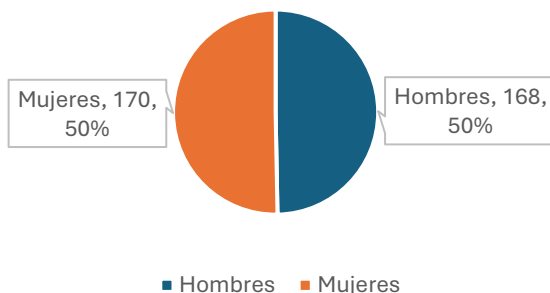

## Programa de Becas 4to Trimestre 2025

El CIDE otorga becas a las y los estudiantes que cursan alguno de los programas académicos de licenciatura y posgrado que se imparten en el centro y que cumplen con los requisitos establecidos en las convocatorias correspondientes, con el otorgamiento de estos apoyos las y los estudiantes podrán cumplir con la dedicación exclusiva que exige el programa y se apoyará el cumplimiento del Objetivo 2 del Programa Estratégico de Mediano Plazo: Docencia y formación de recursos humanos

### Sexo de las Personas Beneficiarias

### Edades de las personas beneficiarias

El 86% de la población beneficiaria tiene entre 17 y 25 años