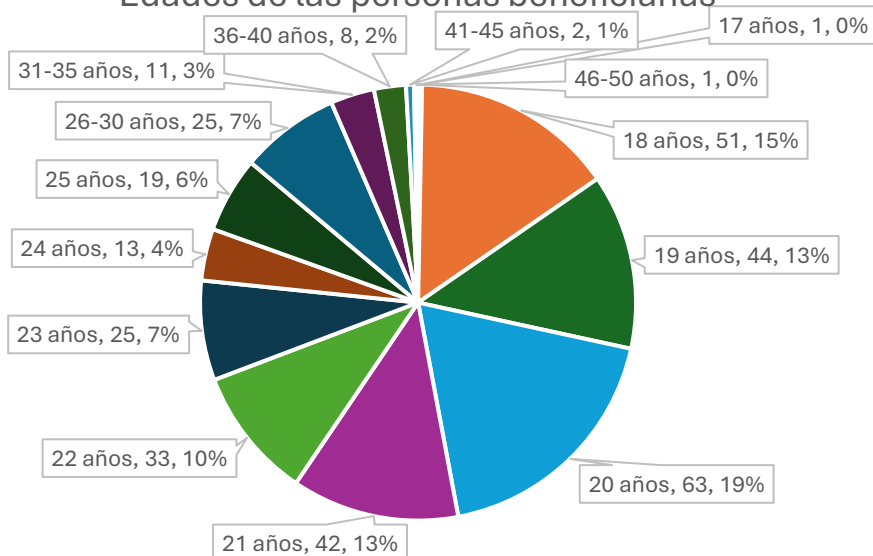

## Programa de Becas 4to Trimestre 2025

El CIDE otorga becas a las y los estudiantes que cursan alguno de los programas académicos de licenciatura y posgrado que se imparten en el centro y que cumplen con los requisitos establecidos en las convocatorias correspondientes, con el otorgamiento de estos apoyos las y los estudiantes podrán cumplir con la dedicación exclusiva que exige el programa y se apoyará el cumplimiento del Objetivo 2 del Programa Estratégico de Mediano Plazo: Docencia y formación de recursos humanos

### Sexo de las Personas Beneficiarias

### Edades de las personas beneficiarias

El 86% de la población beneficiaria tiene entre 17 y 25 años