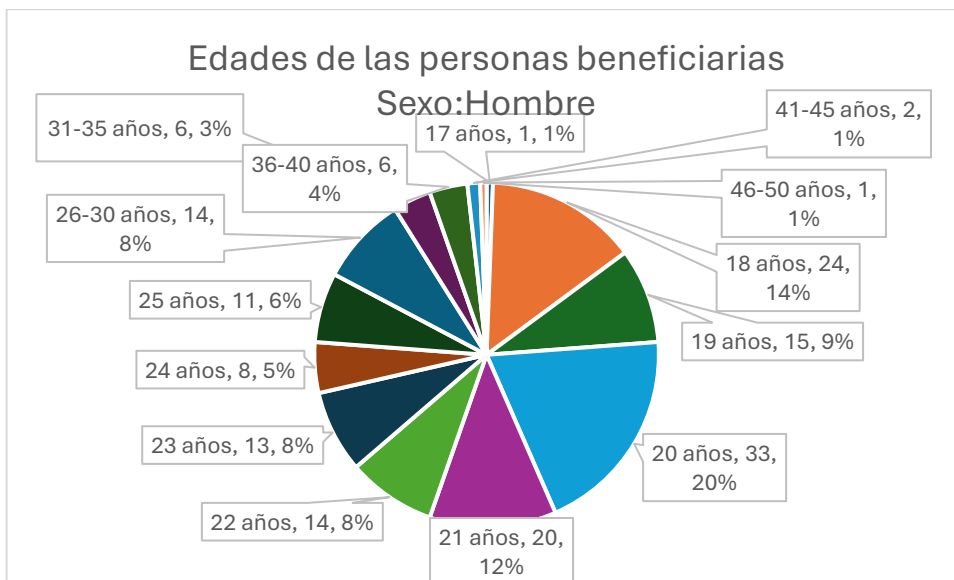

## Programa de Becas 4to Trimestre 2025

El CIDE otorga becas a las y los estudiantes que cursan alguno de los programas académicos de licenciatura y posgrado que se imparten en el centro y que cumplen con los requisitos establecidos en las convocatorias correspondientes, con el otorgamiento de estos apoyos las y los estudiantes podrán cumplir con la dedicación exclusiva que exige el programa y se apoyará el cumplimiento del Objetivo 2 del Programa Estratégico de Mediano Plazo: Docencia y formación de recursos humanos

### Sexo de las Personas Beneficiarias

### Edades de las personas beneficiarias

El 86% de la población beneficiaria tiene entre 17 y 25 años