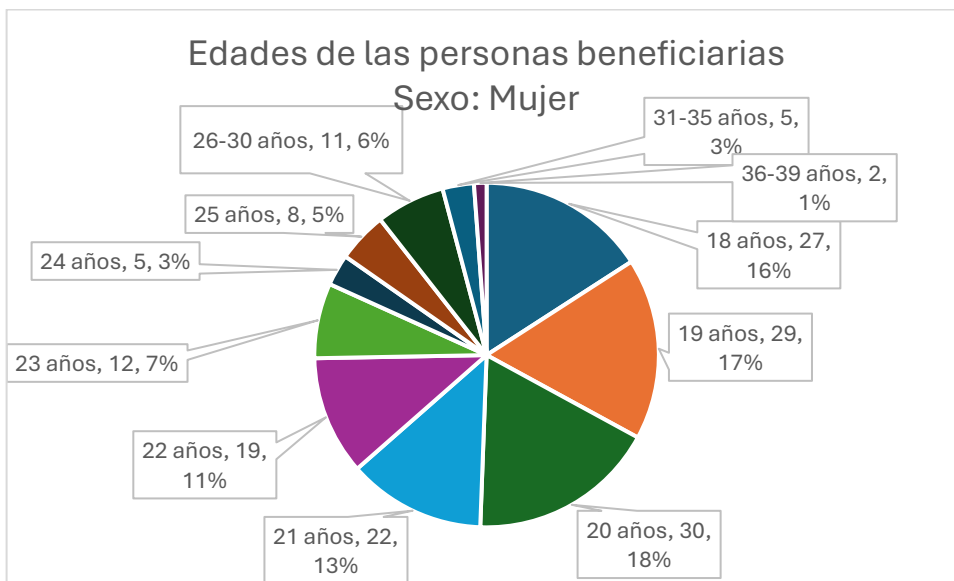

## Programa de Becas 4to Trimestre 2025

El CIDE otorga becas a las y los estudiantes que cursan alguno de los programas académicos de licenciatura y posgrado que se imparten en el centro y que cumplen con los requisitos establecidos en las convocatorias correspondientes, con el otorgamiento de estos apoyos las y los estudiantes podrán cumplir con la dedicación exclusiva que exige el programa y se apoyará el cumplimiento del Objetivo 2 del Programa Estratégico de Mediano Plazo: Docencia y formación de recursos humanos

### Sexo de las Personas Beneficiarias

### Edades de las personas beneficiarias

El 86% de la población beneficiaria tiene entre 17 y 25 años